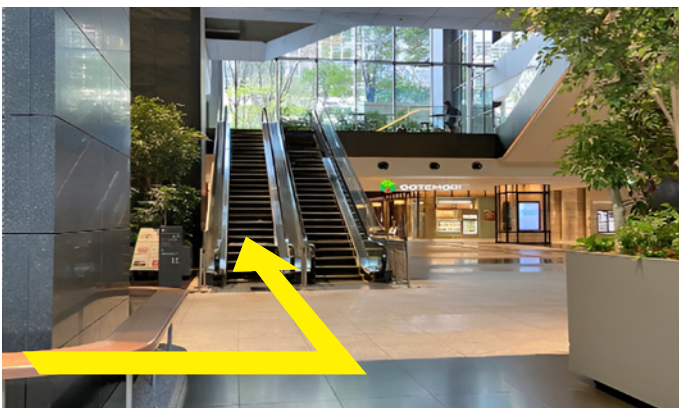

ACCESS

東西線から

1 東西線「西改札」を出て右へ（出口A・E方面）

2 丸の内線、半蔵門線への表示の左を「OOTEMORI」看板方面へ

3 階段を上り右へ

4 道なりに左へ（右手にATM）

5 「花屋」を左に曲がりエスカレーターで上へ

6 自動扉を出て左へ（左手にコンビニ）