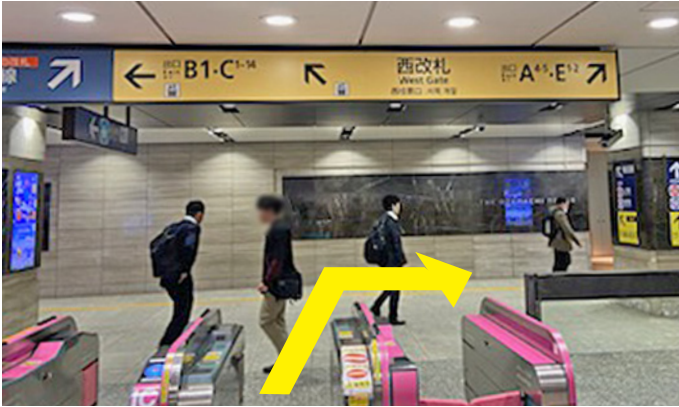

ACCESS

東西線から

1 東西線「西改札」を出て右へ（出口A・E方面）

2 丸の内線、半蔵門線への表示の左を「OOTEMORI」看板方面へ

3 階段を上り右へ

4 道なりに左へ（右手にATM）

5 「花屋」を左に曲がりエスカレーターで上へ

6 自動扉を出て左へ（左手にコンビニ）