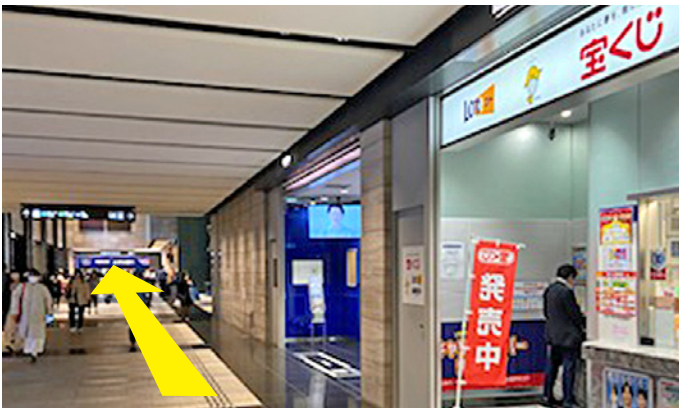

## 丸の内線・半蔵門線から

- 1 丸の内・半蔵門線  
「大手町二丁目方面改札」を左へ

- 2 改札を出たら東西線方面へ

- 3 突き当り大手町タワー看板を右へ

- 4 エスカレーターで下へ

- 5 直進 (右手に宝くじ・ATM)

- 6 エスカレーターの方に右折

7 エスカレーターで上に