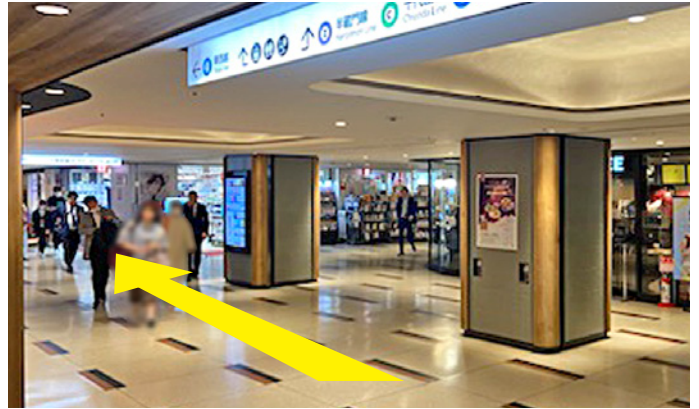

## 丸の内線・半蔵門線から

- 1 丸の内・半蔵門線  
「大手町二丁目方面改札」を左へ

- 2 改札を出たら東西線方面へ

- 3 突き当り大手町タワー看板を右へ

- 4 エスカレーターで下へ

- 5 直進 (右手に宝くじ・ATM)

- 6 エスカレーターの方に右折

7 エスカレーターで上に