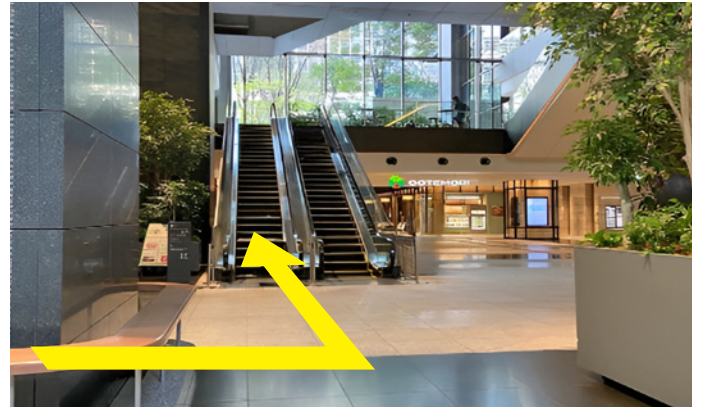

ACCESS

千代田線から

1 千代田線「大手門方面改札」を出て左へ

2 階段を下り東京駅方面へ進みます

3 東西線方面に進みます

4 左手にOOTMORIの看板が見えますがまっすぐ進みます

5 左手に2つ目のOOTEMORIの看板が見えます

6 階段を上り右へ

7 道なりに左へ（右手にATM）

8 「花屋」を左へ曲がりエスカレーターで上へ

9 自動扉を出て左へ（左手にコンビニ）

10 到着です