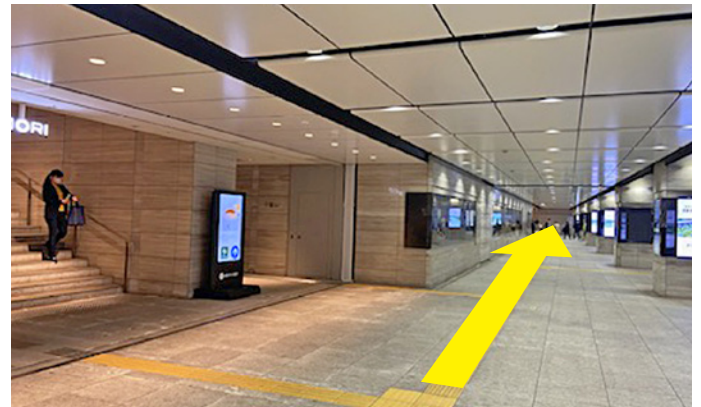

ACCESS

千代田線から

1 千代田線「大手門方面改札」を出て左へ

2 階段を下り東京駅方面へ進みます

3 東西線方面に進みます

4 左手にOOTMORIの看板が見えますがまっすぐ進みます

5 左手に2つ目のOOTEMORIの看板が見えます

6 階段を上り右へ

7 道なりに左へ（右手にATM）

8 「花屋」を左へ曲がりエスカレーターで上へ

9 自動扉を出て左へ（左手にコンビニ）

10 到着です